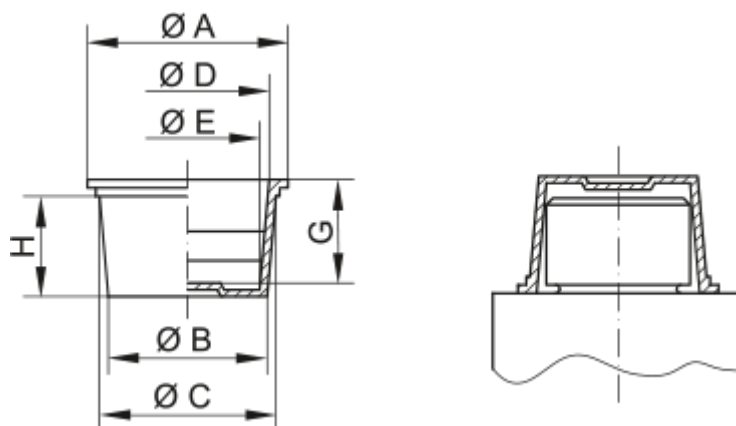

Varenummer: 59GPN610U20

Beskrivelse: KLEE Universal prop GPN 610 U - (\varnothing 20,7-23,5/ \varnothing 21,9-19,1)

Mål

A = 28

B = 20.7

C = 23.5

D = 21.9

E = 19.1

G = 16

H = 16